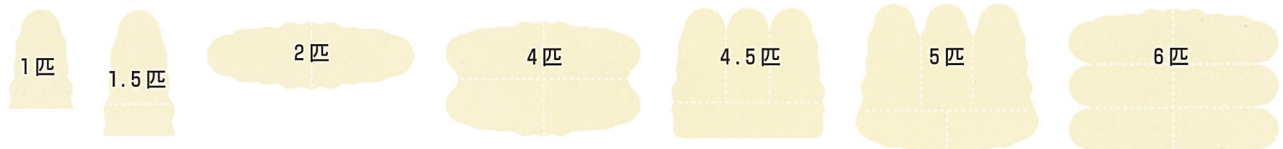

つなぎ合せ例

1匹 1.5匹 一人掛けソファー・車載フロントシート・乳児ベッドに / 2匹 ソファー・長イス腰掛け部に
4匹 4.5匹 ソファー・長イス・敷物・車リアシートに / 5匹~10匹 お部屋のセンターラグ・ソファー・長イス・ベッド敷物等に

※別注サイズも承ります。

ISO9001 認証取得

株式会社 冨田

●販売店

〒633-2226 奈良県宇陀市菟田野古市場1596-15
TEL.0745-84-3190 FAX.0745-84-4057
URL <http://www.mdm-mouton.co.jp>